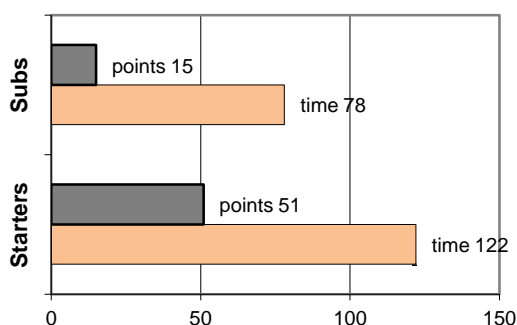

Γ.Σ. Αμαρουσίου	53	-	66	Triple Crown
67%	6 / 9	FT	16 / 24	67%
43%	16 / 37	2p	19 / 42	45%
21%	5 / 24	3p	4 / 14	29%
	23 - 5	Rb	36 - 14	
	18	Tu	21	

Referees: Αναγνώστου - Ουσταμπασιδης

Each Period	1st	2nd	3rd	4th
Γ.Σ. Αμαρουσίου	9	13	13	18
Triple Crown	17	14	24	11

End of Period	1st	2nd	3rd	4th
Γ.Σ. Αμαρουσίου	9	22	35	53
Triple Crown	17	31	55	66

Coach: Α. Δεμέναγας - Γ. Φασουλόπουλος

TRIPLE CROWN

Fast Breaks 8 / 12

# Player	Time (min)	Points	Ft	2p	3p	+/-	Rebs de	of	As	St	Tu	Bl	Fouls Wo	Co	Rkg*	
16 Οικονόμου Νικόλαος	35	19	6 / 9	5 / 8	1 / 5	16	4	0	2	2	1	1	8	1	17	
5 Αναστασίου Νικόλ.	11	1	1 / 2	0 / 2	0 / 0	2	2	0	0	2	2	0	1	0	0	
6 Δήμου Νικόλαος	15	6	0 / 0	0 / 3	2 / 2	3	1	1	1	1	0	0	1	1	7	
7 Ζήνας Χρήστος	11	2	0 / 0	1 / 3	0 / 0	-5	0	2	0	0	0	0	0	3	2	
8 Βαρουκτσής Παν.	20	9	1 / 1	4 / 4	0 / 0	15	8	0	0	0	0	1	2	2	18	
9 Κοσμετάτος Ευάγγ.	15	2	2 / 2	0 / 1	0 / 1	-3	2	1	2	0	2	0	1	0	3	
10 Φωτιάδης Κων/νος	12	2	0 / 0	1 / 1	0 / 0	0	2	1	0	0	1	0	1	2	4	
11 Γερογιάννης Χρήστ.	31	19	5 / 8	7 / 11	0 / 0	16	8	6	1	4	5	1	6	1	27	
12 Χασάπης Εμμαν.	14	2	0 / 0	1 / 3	0 / 0	12	2	0	3	1	2	0	0	0	4	
13 Δεμέναγας Παναγ.	22	4	1 / 2	0 / 4	1 / 5	2	4	0	2	3	4	0	3	1	0	
17 Σιδεράκης Αθαν.	0	0	0 / 0	0 / 0	0 / 0	0	0	0	0	0	0	0	0	0	-	
19 Αλβέρτης Κάρολος	14	0	0 / 0	0 / 2	0 / 1	7	2	1	0	1	2	0	0	1	-	
Team							1	2			2		0	0		
1st quarter		17	6 / 8	4 / 10	1 / 1		9	3	2	2	3	0	7	4	22	
2nd quarter		14	2 / 3	6 / 12	0 / 5		11	4	3	4	7	1	3	2	18	
3rd quarter		24	1 / 1	7 / 14	3 / 5		8	4	5	2	2	1	4	2	33	
4th quarter		11	7 / 12	2 / 6	0 / 3		8	3	1	6	9	1	9	4	9	
Final Stats		200	66	16 / 24	19 / 42	4 / 14	65	36	14	11	14	21	3	23	12	82
				67%	45%	29%										50

Starters- Subs ratio